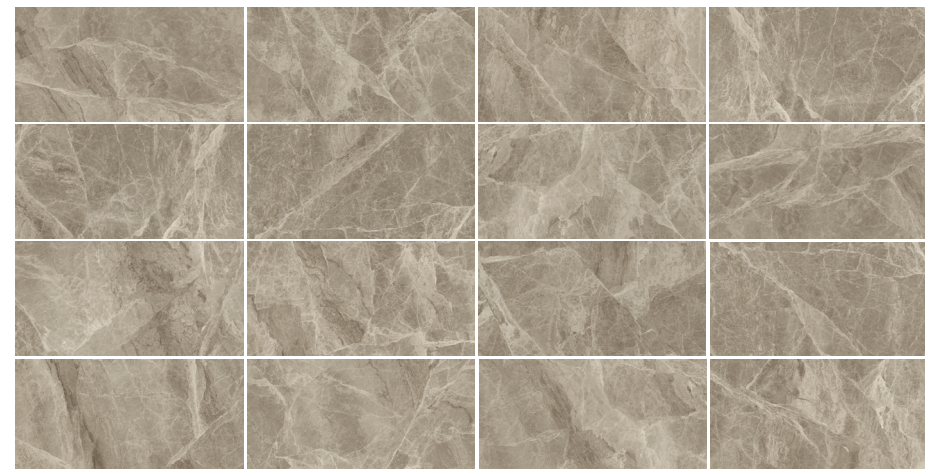

VARIACIÓN DE DISEÑO - GRAPHIC FACES

CARACTERÍSTICAS TÉCNICAS · TECHNICAL CHARACTERISTICS · CARACTÉRISTIQUES

P PORCELÁNICO/PORCELAIN TILES/GRÈS CERÁME

▶ RECTIFICADO/RECTIFIED/RECTIFIÉ

▲ VARIACIÓN DE DISEÑO/GRAPHIC FACES/TAMPONS DIFFÉRENTS:
60X120 - 16 PIEZAS/PIECES

⊥ ESPESOR/THICKNESS/ÉPAISSEUR
11,5mm/0,4"

V2 VARIACION LEVE/SLIGHT VARIATION/LÉGERÉ VARIATION

FORMATO PZAS	PZS/CAJA TILES/BOX PIÈCES/BOITE	M2/CAJA SQM/BOX MÈTRES/BOITE	KG/CAJA KG/BOX KG/BOITE	CAJAS/PALLET BOXES/PALLET BOITES/PALETTE	M2/PALLET SQM/PALLET MÈTRES/PALETTE	KG/PALLET KG/PALLET MÈTRES/PALETTE
60X120	2	1.44	33.50	32	46.08	1072