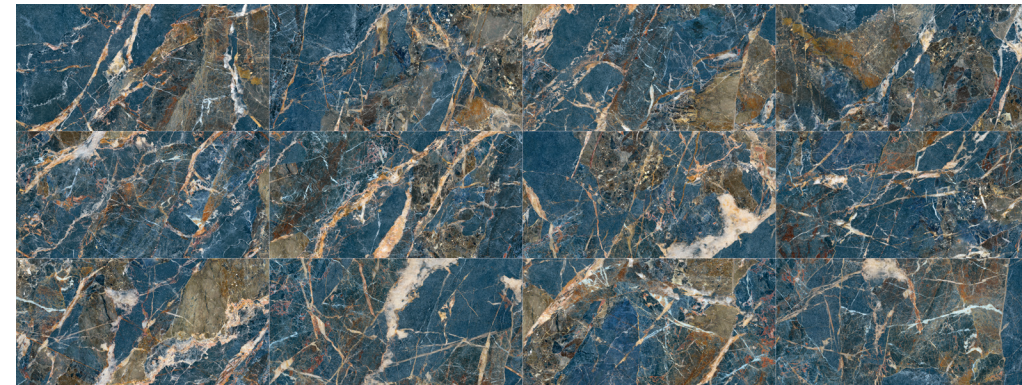

ICARO

La sodalita azul, un mineral que se caracteriza por una tonalidad azul que hipnotiza y por su resistencia del material, se ha consolidado en el panorama de las aplicaciones de lujo, como nuestra colección Icaro Blue. Este mármol porcelánico se ha confeccionado con un extremo cuidado. Esto, sumado a una espectacular gráfica que combina el color de la sodalita con tonalidades terrosas, hacen de Icaro una opción sofisticada que rezuma exclusividad.

Blue sodalite, a mineral known for its mesmerizing blue hue and material resilience, has established itself in the realm of luxury applications, as seen in our Icaro Blue collection. This porcelain marble has been crafted with utmost care. This, coupled with a spectacular graphic that blends the color of sodalite with earthy tones, makes Icaro a sophisticated choice that exudes exclusivity.

apegrupo

MARBLE
INSPIRATION

ICARO

NEW COLLECTION

ICARO BLUE MARBLE POL RECT 60X120/ CHAMPAGNE MATT RECT 60X120

apegrupo

ICARO BLUE MARBLE POL RECT 60X120

ICARO BLUE MARBLE POL RECT 60X120/ CHAMPAGNE MATT RECT 60X120

ICARO

60X120/24"X48"

ICARO BLUE MARBLE POL RECT
60X120/24"X48" J89/M

VARIACIÓN DE DISEÑO · GRAPHIC FACES

SYMBOLS · SIMBOLOGÍA

- P** PORCELÁNICO / PORCELAIN TILES / GRÈS CERÁME
- V4** RECTIFICADO / RECTIFIED / RECTIFIÉ
- RU4** ANTIHIELO/FROST PROOF RÉSISTANT AU GEL
- RU4** USO RECOMENDADO / RECOMMENED USE - RU4