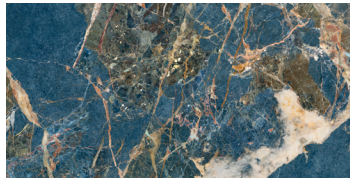

ICARO

La sodalita azul, un mineral que se caracteriza por una tonalidad azul que hipnotiza y por su resistencia del material, se ha consolidado en el panorama de las aplicaciones de lujo, como nuestra colección Icaro Blue. Este mármol porcelánico se ha confeccionado con un extremo cuidado. Esto, sumado a una espectacular gráfica que combina el color de la sodalita con tonalidades terrosas, hacen de Icaro una opción sofisticada que rezuma exclusividad.

Blue sodalite, a mineral known for its mesmerizing blue hue and material resilience, has established itself in the realm of luxury applications, as seen in our Icaro Blue collection. This porcelain marble has been crafted with utmost care. This, coupled with a spectacular graphic that blends the color of sodalite with earthy tones, makes Icaro a sophisticated choice that exudes exclusivity.

apegrupo

MARBLE
INSPIRATION

ICARO

NEW COLLECTION

ICARO BLUE MARBLE POL RECT 60X120/ CHAMPAGNE MATT RECT 60X120

apegrupo

ICARO BLUE MARBLE POL RECT 60X120

ICARO BLUE MARBLE POL RECT 60X120/ CHAMPAGNE MATT RECT 60X120

ICARO

60X120/24"X48"

ICARO BLUE MARBLE POL RECT
60X120/24"X48" J89/M

VARIACIÓN DE DISEÑO · GRAPHIC FACES

SYMBOLS · SIMBOLOGÍA

- P** PORCELÁNICO / PORCELAIN TILES / GRÈS CERÁME
- V4** RECTIFICADO / RECTIFIED / RECTIFIÉ
- RU4** ANTIHIELO/FROST PROOF RÉSISTANT AU GEL
- RU4** USO RECOMENDADO / RECOMMENED USE - RU4