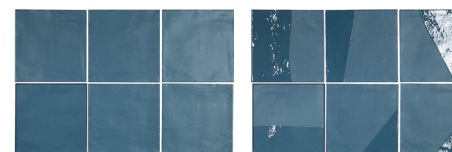

## DELIGHT

13,8X13,8/5,5"X5,5"

**C2** DELIGHT PEARL  
13,8X13,8/5,5"X5,5" N41/M

**C2** DROP PEARL  
13,8X13,8/5,5"X5,5" N32/M

**C2** DELIGHT OCRE  
13,8X13,8/5,5"X5,5" N41/M

**C2** DROP OCRE  
13,8X13,8/5,5"X5,5" N32/M

**C2** DELIGHT BLUE  
13,8X13,8/5,5"X5,5" N41/M

**C2** DROP BLUE  
13,8X13,8/5,5"X5,5" N32/M

**C2** DELIGHT VICTORIAN GREEN  
13,8X13,8/5,5"X5,5" N41/M

**C2** DROP VICTORIAN GREEN  
13,8X13,8/5,5"X5,5" N32/M