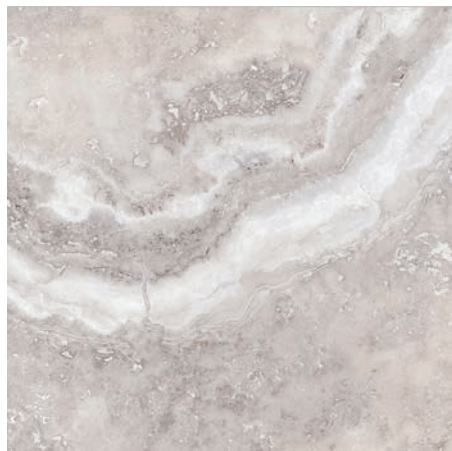

EUROPALET

Tracia Gris 60 x 60 cm.

TRACIA CREMA | M-170
60 x 60 cm · 23,6" x 23,6"

TRACIA GRIS | M-170
60 x 60 cm · 23,6" x 23,6"

SPECIAL PIECES

PIEZAS ESPECIALES · PIÈCES SPÉCIALES · SONDERTEILE

Availables in all colors cut and beveled skirting tile