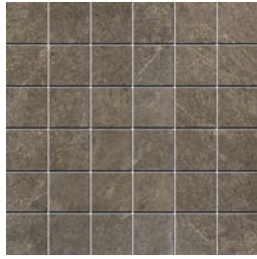

Vulcano Black 60x60 cm · Vulcano Grey 33 x 60 cm.

VULCANO GREY MOSAIC | M-010
33,3 x 33,3 cm · 13,1" x 13,1"

VULCANO GREY | M-115
33 x 60 cm · 13" x 23,6"

VULCANO GREY | M-170
60 x 60 cm · 23,6" x 23,6"

JUST NOCE MOSAIC | M-010
33,3 x 33,3 cm · 13,1" x 13,1"