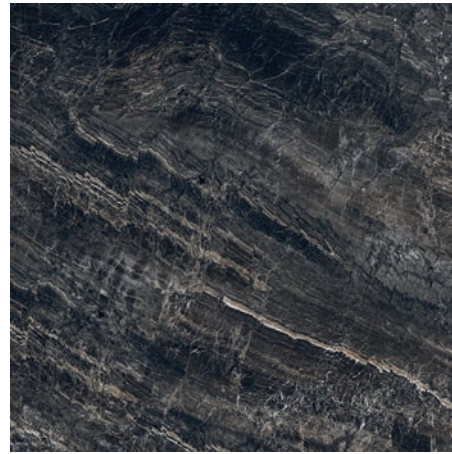

ELEKTRA BLACK | M-175
59,2 x 59,2 cm · 23,3" x 23,3"