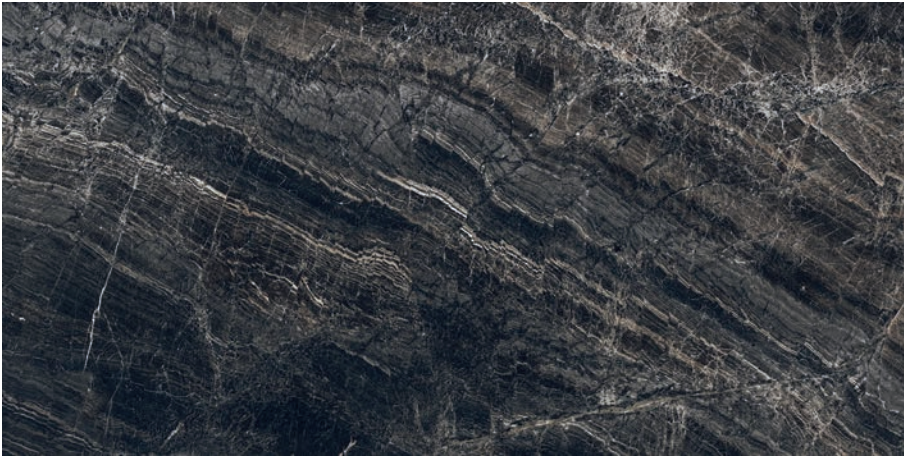

ELEKTRA BLACK | M-130
60 x 120 cm · 23,6" x 47,2"