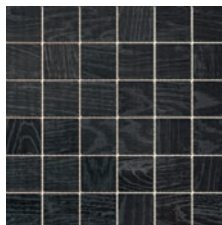

CÓDIGO 1 NEGRO MOSAIC | M-010
29,2 x 29,2 cm · 11,5" x 11,5"

CÓDIGO 1 NEGRO HEXÁGONO | M-020
35,5 x 29,2 cm · 13,9" x 11,5"

SERIE
CÓDIGO 1

29,5 x 120 · 19,4 x 120 · 45 x 90 · 22,1 x 90

PO
PORCELAIN

FLOOR

WALL