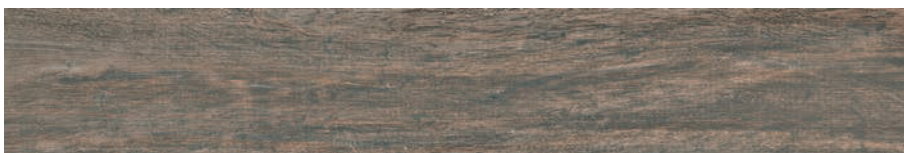

RESIDENCE CHESNUT | M-190
19,4 x 120 cm · 7,6" x 47,2"

**RESIDENCE CHESNUT
HEXÁGONO | M-020**
35,5 x 29,2 cm · 13,9" x 11,4"

RESIDENCE CHESNUT | M-191
30 x 120 cm · 11,8" x 47,2"

**RESIDENCE CHESNUT
MOSAIC | M-010**
29,2 x 29,2 cm · 11,5" x 11,5"