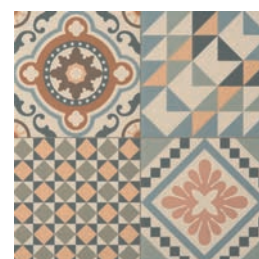

ROD. YUCON | P-645
8 x 33,3 cm · 3,1" x 13,1"

SERIE
DANUBIO

33,3 x 33,3

PO
PORCELAIN

FLOOR

WALL

MATT

DANUBIO | M-150
33,3 x 33,3 cm · 13,1" x 13,1"