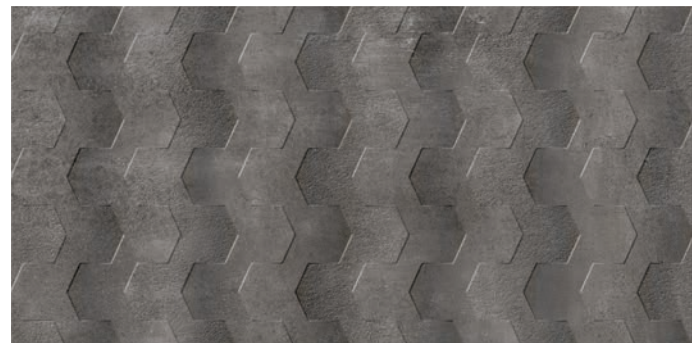

TRIDENT DECOR ANTRACITA | M-025
45 x 90 cm · 17,7" x 35,4"

SPECIAL PIECES

PIEZAS ESPECIALES · PIÈCES SPÉCIALES · SONDERTEILE

Availables in all colors cut and beveled skirting tile

Disponible en todos los colores cortado y biselado
Disponible en toutes les couleurs, coupé et biseauté
Verfügbar in allen Farben, geschnitten und gekehrt