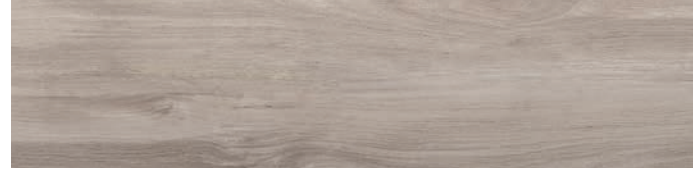

92 x 120

CAMERAM BLANCO | M-165
22,1 x 90 cm · 8,7" x 35,4"

CAMERAM CENIZA | M-165
22,1 x 90 cm · 8,7" x 35,4"

Cameram Ceniza 22,1 x 90 cm

SPECIAL PIECES

PIEZAS ESPECIALES · PIÈCES SPÉCIALES · SONDERTEILE

Availables in all colors cut and beveled skirting tile