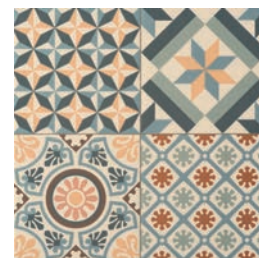

ROD. YUCON | P-645
8 x 33,3 cm · 3,1" x 13,1"

SERIE
DANUBIO

33,3 x 33,3

PO
PORCELAIN

FLOOR

WALL

MATT

DANUBIO | M-150
33,3 x 33,3 cm · 13,1" x 13,1"