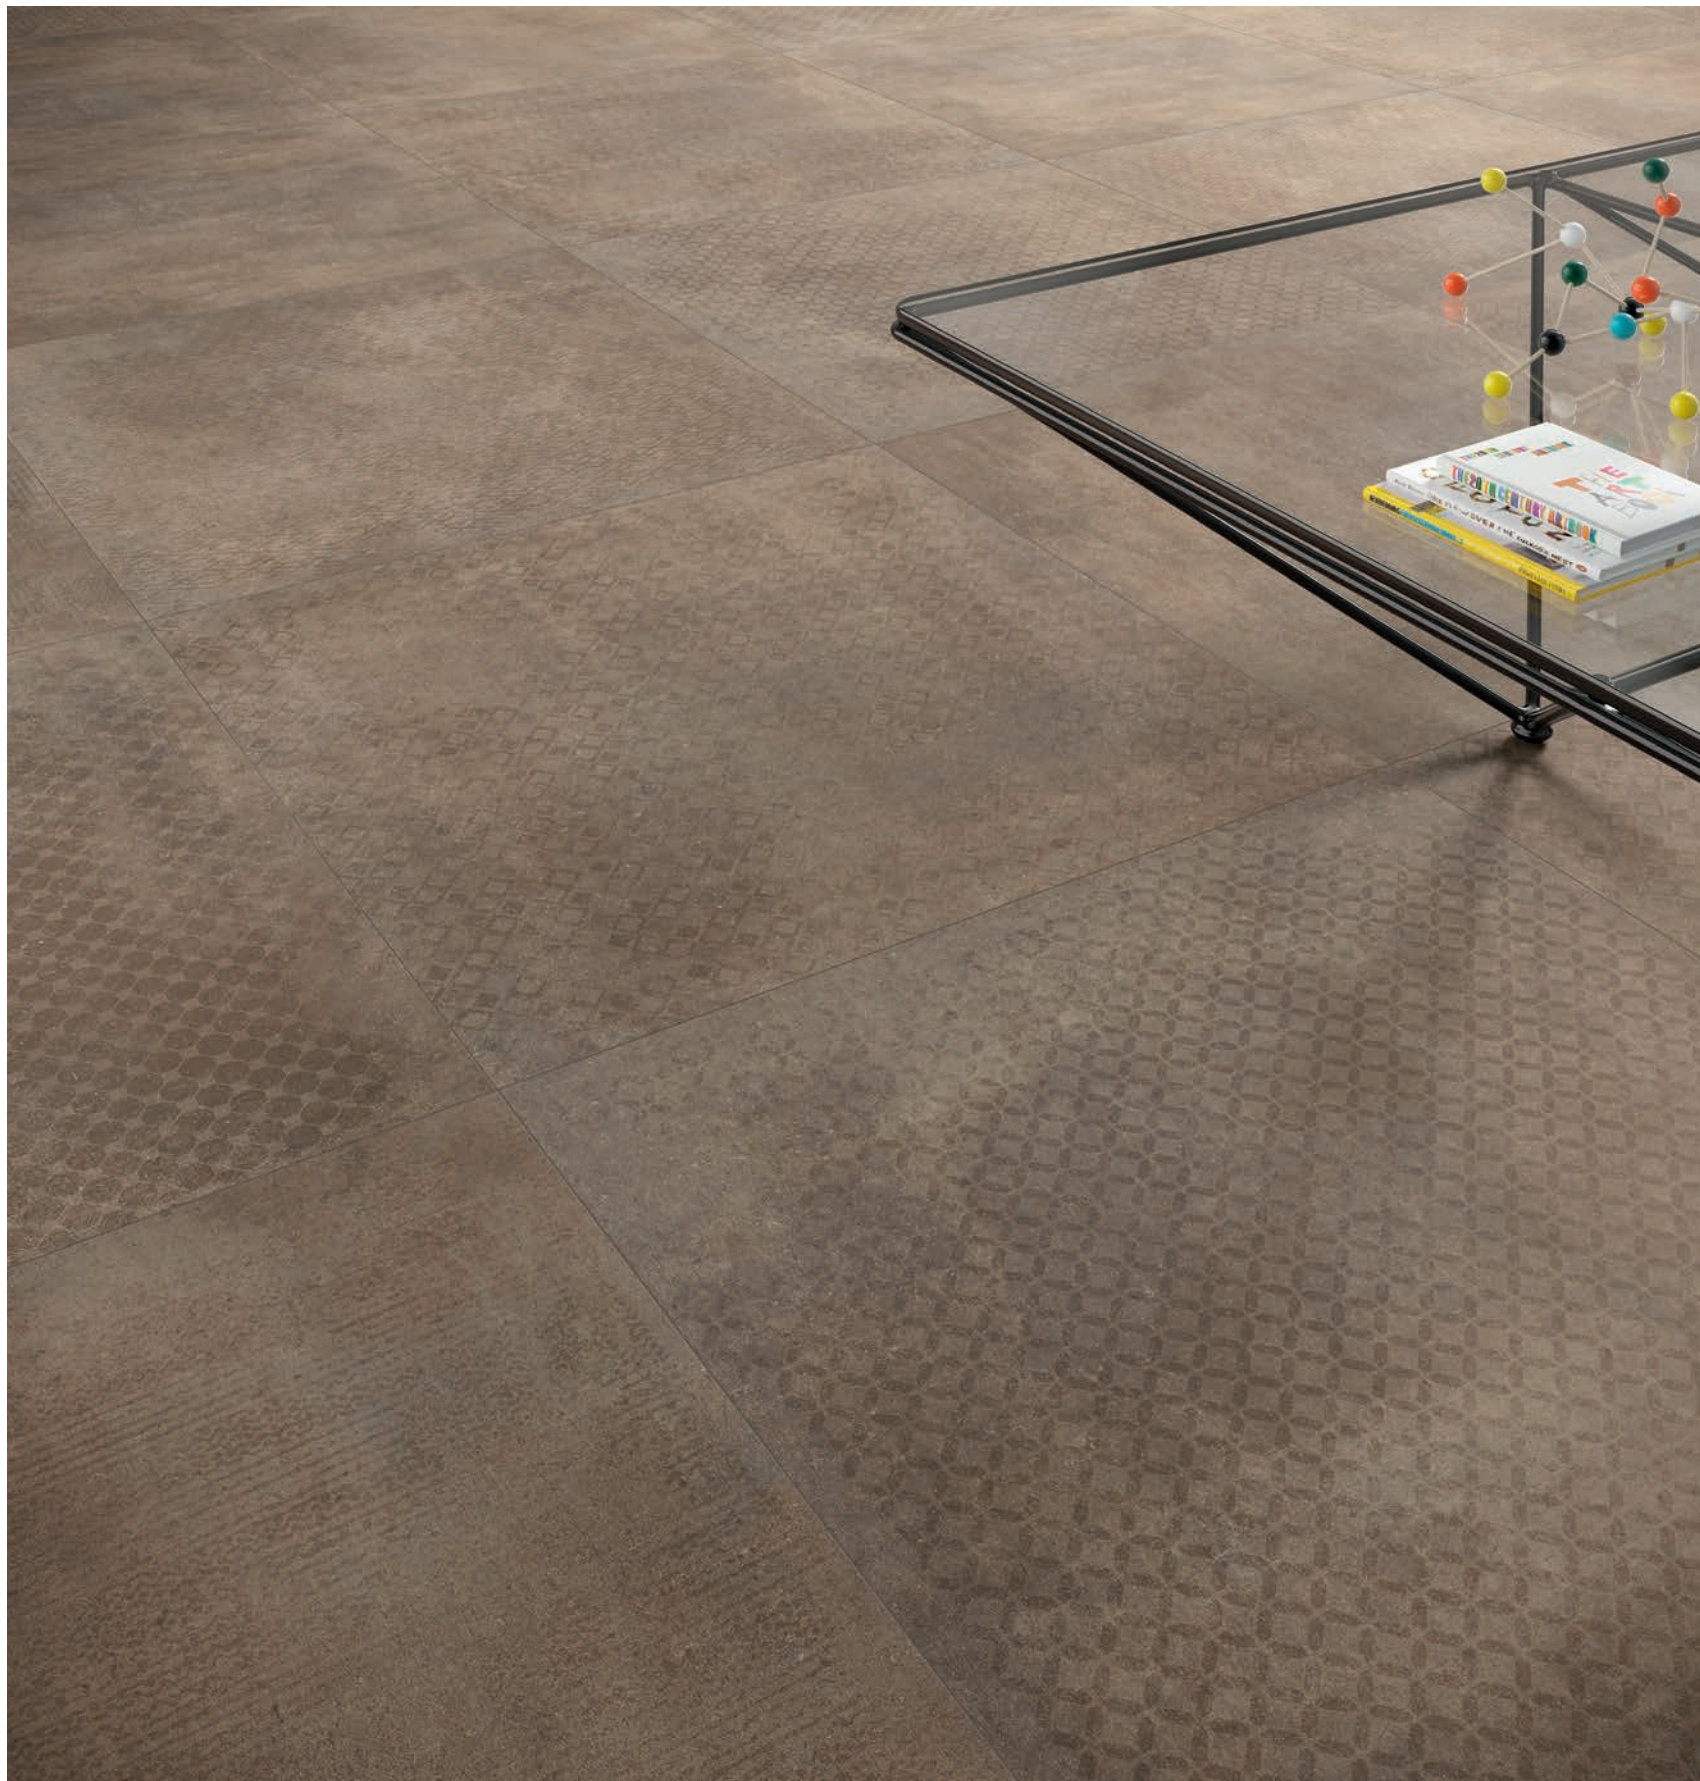

Umbria Grafito 59,2 x 59,2 cm.

Umbria Decor Taupe 59,2 x 59,2 cm.

SERIE
MANHATTAN

60 x 120 · 59,2 x 59,2

PO
PORCELAIN

 FLOOR

 WALL

 MATT