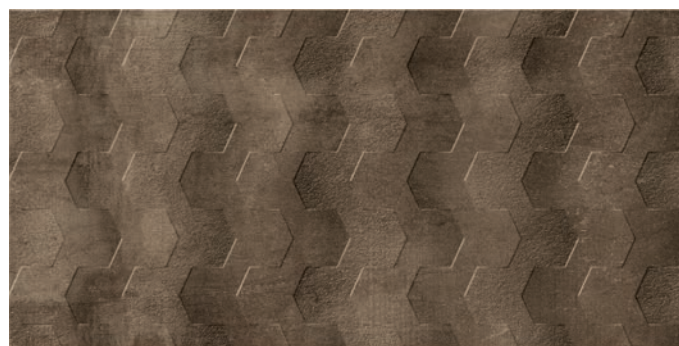

Trident Taupe 45 x 90 cm · Trident Decor Taupe 45 x 90 cm

TRIDENT TAUPE | M-160
45 x 90 cm · 17,7" x 35,4"

TRIDENT DECOR TAUPE | M-025
45 x 90 cm · 17,7" x 35,4"

TRIDENT NOCE | M-160
45 x 90 cm · 17,7" x 35,4"