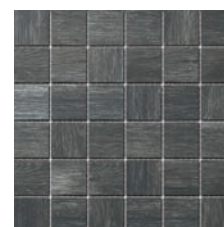

**RESIDENCE ANTHRACITE
MOSAIC | M-010**
29,2 x 29,2 cm · 11,5" x 11,5"

SPECIAL PIECES

PIEZAS ESPECIALES · PIÈCES SPÉCIALES · SONDERTEILE

Availables in all colors cut and beveled skirting tile

Disponible en todos los colores cortado y biselado
Disponible en toutes les couleurs, coupé et biseauté
Verfügbar in allen Farben, geschnitten und gekehrt