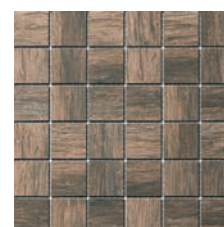

**RESIDENCE CHERRY
MOSAIC | M-010**
29,2 x 29,2 cm · 11,5" x 11,5"