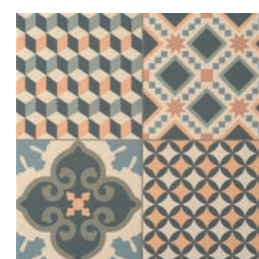

ROD. YUCON | P-645
8 x 33,3 cm · 3,1" x 13,1"

SERIE
DANUBIO

33,3 x 33,3

PO
PORCELAIN

FLOOR

WALL

MATT

DANUBIO | M-150
33,3 x 33,3 cm · 13,1" x 13,1"