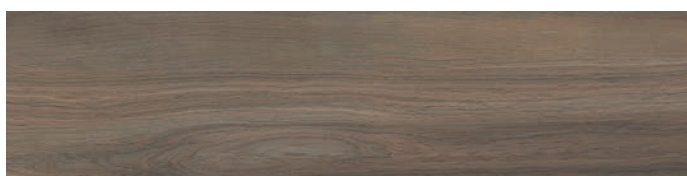

CAMERAM CIPRÉS | M-165
22,1 x 90 cm · 8,7" x 35,4"

CAMERAM OLIVO | M-165
22,1 x 90 cm · 8,7" x 35,4"

Cameram Olivo 22,1 x 90 cm

SERIE
ORINOCO

22,1 x 90

PO
PORCELAIN

FLOOR

WALL