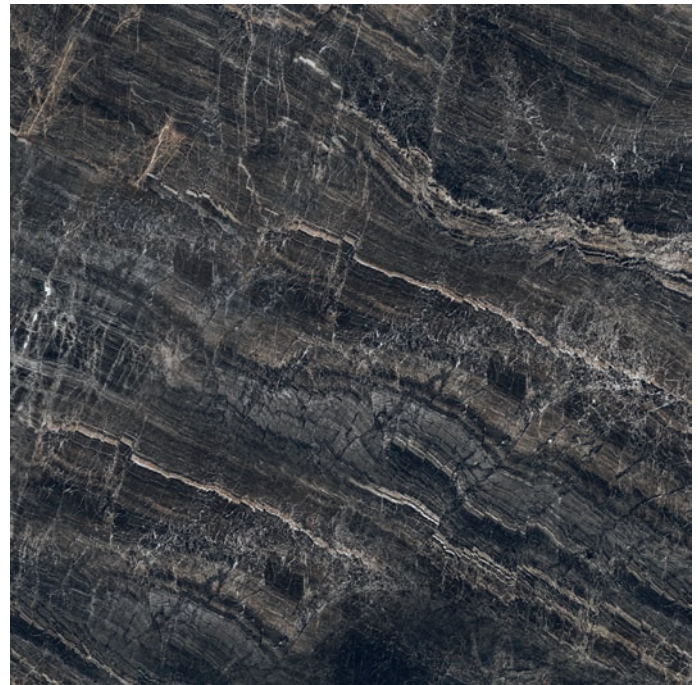

ELEKTRA BLACK | M-200
90 x 90 cm · 35,4" x 35,4"

SPECIAL PIECES

PIEZAS ESPECIALES · PIÈCES SPÉCIALES · SONDERTEILE

Availables in all colors cut and beveled skirting tile

Disponibile en todos los colores cortado y biselado
Disponible en toutes les couleurs, coupé et biseauté
Verfügbar in allen Farben, geschnitten und gekehrt