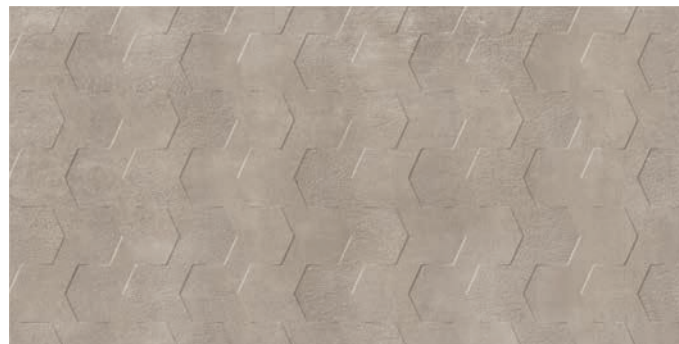

TRIDENT DECOR TAUPE | M-025
45 x 90 cm · 17,7" x 35,4"