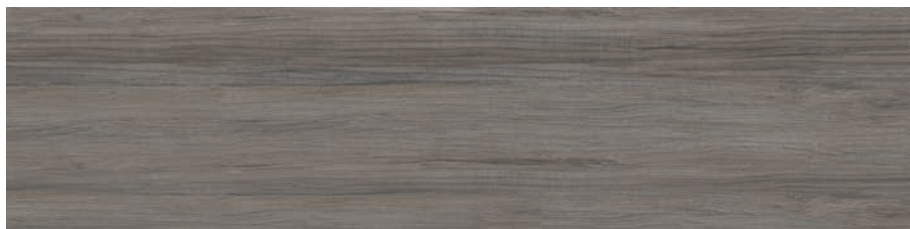

NOKAME CENERE ANTI-SLIP | M-191
NOKAME CENERE | M-191
29,5 x 120 cm · 11,6" x 47,2"