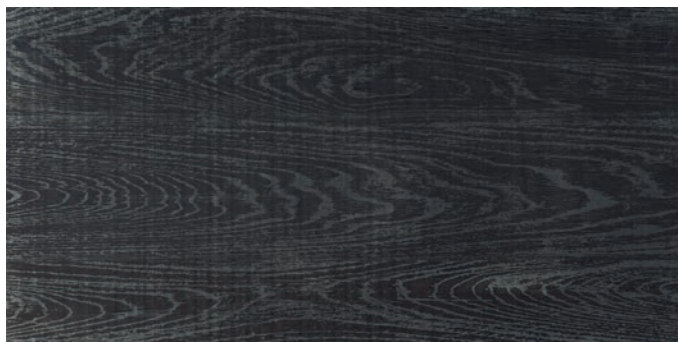

CÓDIGO 1 NEGRO | M-160
45 x 90 cm · 17,7" x 35,4"