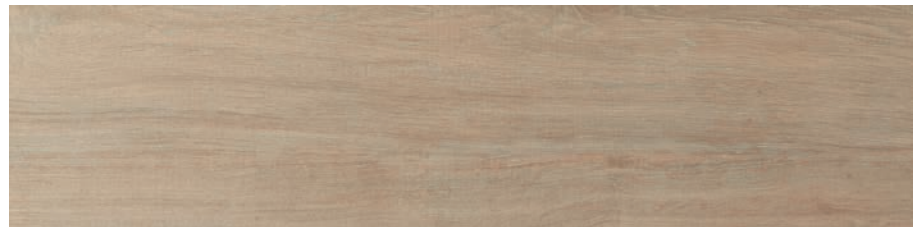

LESNY NUT | M-191
29,5 x 120 cm · 11,6" x 47,2"