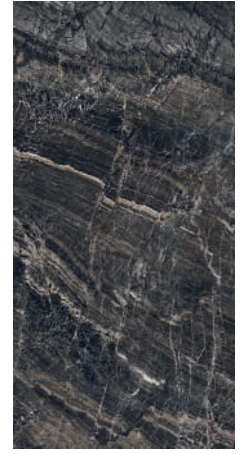

ELEKTRA BLACK | M-135
29,2 x 59,2 cm · 11,5" x 23,3"