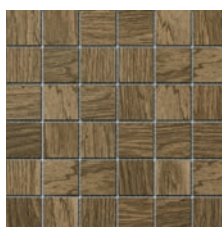

**CÓDIGO 1 ROVERE CERATO
MOSAIC | M-010**
29,2 x 29,2 cm · 11,5" x 11,5"