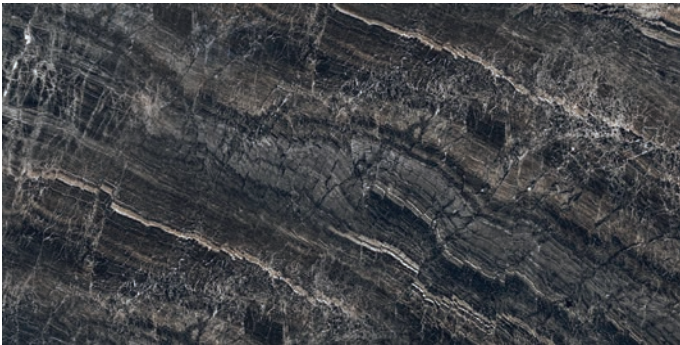

ELEKTRA BLACK LAPADO | M-131
60 x 120 cm · 23,6" x 47,2"

ELEKTRA BLACK | M-160
45 x 90 cm · 17,7" x 35,4"