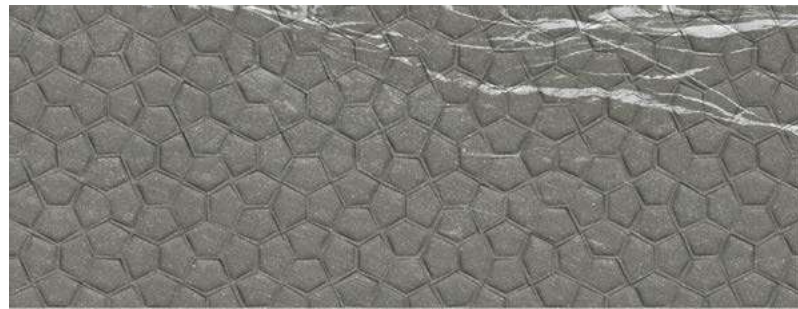

Sutton Piasentina Etna
44,63x119,3 cm - 17,57"x46,97"

G-3208