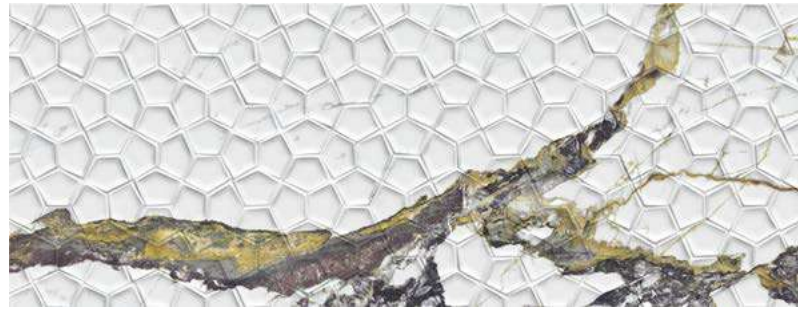

SUTTON WALL

Wall: Sutton Piasentina_Sutton Piasentina Etna 44,63x119,3 cm Floor: Sutton Piasentina Natural 59,55x59,55 cm

SUTTON WALL

Wall tiles White Body Rectified Double Firing Slight Variation Digital 0,75 cm Thickness
Revestimiento Pasta Blanca Rectificado Bicocción Ligera Variación Digital 0,75 cm Espesor

Sutton Vagli
44,63x119,3 cm - 17,57"x46,97"

G-3180

Sutton Vagli
Mosaico 2,5x2,5
29,75x29,75 cm
11,71"x11,71"

G-3756

Sutton Vagli Etna
44,63x119,3 cm - 17,57"x46,97"

G-3208

Sutton Piasentina
44,63x119,3 cm - 17,57"x46,97"

G-3756

Sutton Savoie Etna
44,63x119,3 cm - 17,57"x46,97"

G-3208

Gravite Grey
44,63x119,3 cm - 17,57"x46,97"

G-3180

Gravite Grey
Mosaico 2,5x2,5
29,75x29,75 cm
11,71"x11,71"

G-3756

*Side View Corner/
Perfil Corner