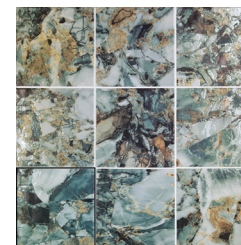

## COOL

Cool is a symphony of colours and textures that capture the purest essence of nature. With relaxing greenish tones and intricate patterns that evoke the movement of the waves, this series transports you to the serenity of the ocean. Combine these designs with its blue-toned pieces, inspired by the tranquillity of clear skies and the gentle undulations of water. The variations in earthy neutral tones with vibrant blue accents offer a harmonious interaction between land and sea, creating a space full of life and dynamism. The elegance of its subtle gleams adds a sophisticated and luminous touch to any setting. Cool represents purity and elegance at its finest, offering an unparalleled balance to transform the spaces we inhabit.

Cool es una sinfonía de colores y texturas que capturan la esencia más pura de la naturaleza. Con tonos verdosos relajantes y patrones intrincados que evocan el movimiento de las olas, esta serie te transporta a la serenidad del océano. Combina estos diseños con sus piezas en tonos azulados, inspiradas en la tranquilidad de los cielos despejados y las suaves ondulaciones del agua. Las variantes en tonos neutros terrosos con vibrantes matices azules ofrecen una armoniosa interacción entre tierra y mar, creando un espacio lleno de vida y dinamismo. La elegancia de sus sutiles destellos aporta un toque sofisticado y luminoso a cualquier ambiente. Cool representa la pureza y la elegancia en su máxima expresión, ofreciendo un equilibrio inigualable para transformar los espacios que habitamos.

## COOL

15X15/6"X6"

COOL WHITE  
15X15 / 6"X6" L37/M

COOL SAPPHIRE  
15X15 / 6"X6" L37/M

COOL BERILO  
15X15 / 6"X6" L37/M

COOL AZURITE  
15X15 / 6"X6" L37/M

### VARIACIÓN DE DISEÑO . GRAPHIC FACES