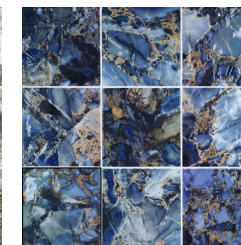

Cool es una sinfonía de colores y texturas que capturan la esencia más pura de la naturaleza. Con tonos verdosos relajantes y patrones intrincados que evocan el movimiento de las olas, esta serie te transporta a la serenidad del océano. Combina estos diseños con sus piezas en tonos azulados, inspiradas en la tranquilidad de los cielos despejados y las suaves ondulaciones del agua. Las variantes en tonos neutros terrosos con vibrantes matices azules ofrecen una armoniosa interacción entre tierra y mar, creando un espacio lleno de vida y dinamismo. La elegancia de sus sutiles destellos aporta un toque sofisticado y luminoso a cualquier ambiente. Cool representa la pureza y la elegancia en su máxima expresión, ofreciendo un equilibrio inigualable para transformar los espacios que habitamos.

## COOL

15X15/6"X6"

COOL WHITE  
15X15 / 6"X6" L37/M

COOL SAPPHIRE  
15X15 / 6"X6" L37/M

COOL BERILO  
15X15 / 6"X6" L37/M

COOL AZURITE  
15X15 / 6"X6" L37/M

### VARIACIÓN DE DISEÑO . GRAPHIC FACES