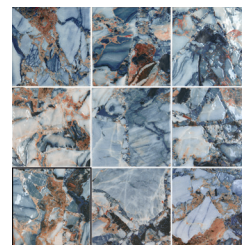

COOL SAPPHIRE
15X15 / 6"X6" L37/M