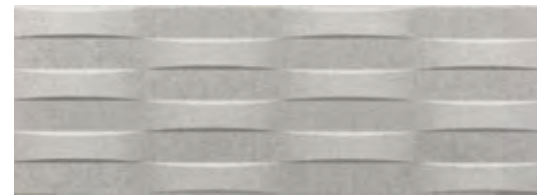

RODANO

REVESTIMIENTO PASTA ROJA / RED BODY WALL TILE /
 ROTSCHERBIGE WANDFLIESEN / FAIENCES PÂTE ROUGE

FORMATOS / SIZE /
 FORMATE / FORMATS

PERLA

GRIS

MARFIL

NATURAL

RLV ODRA PERLA

RLV ODRA GRIS

RLV ODRA MARFIL

RLV ODRA NATURAL

DC VOLGA PERLA

DC ELBA MIX

DC VOLGA MARFIL

COORDINATED FLOOR TILE

RODANO 20x120