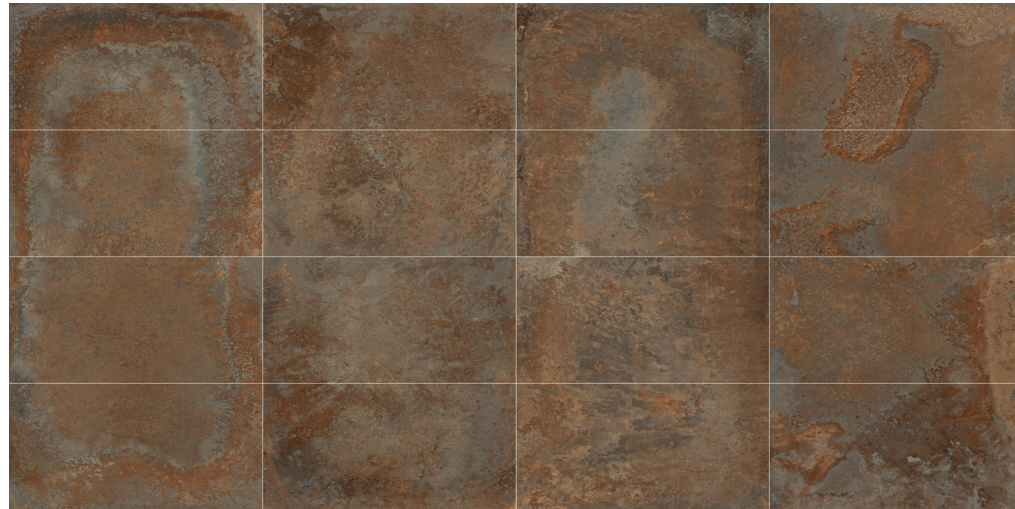

SYMBOLS • SIMBOLOGÍA

- RECTIFICADO /RECTIFIED / RECTIFIÉ
- PORCELÁNICO / PORCELAIN TILES / GRÈS CERÁME
- VARIACION FUERTE / SUBSTANTIAL VARIATION / FORTE VARIATION
- USO RECOMENDADO / RECOMMENED USE - RU4
- MODULARIDAD / MODULARITY / MODULARITÉ
- PULIDO MATE / MATT POLISHED / POLI MAT
- ANTIHIELO/FROST PROOF RÉSISTANT AU GEL
- VARIACIÓN DE DISEÑO PIEZAS / GRAPHIC FACES PIECES / TAMPONS DIFFÉRENTS PIÈCES: 120X120 - 8 PIEZAS/PIECES 60X120 - 16 PIEZAS/PIECES

NOX GRAPHITE LAP RECT 120X120