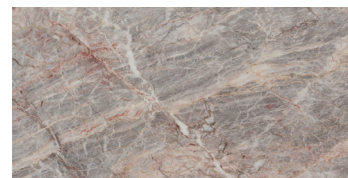

FIOR DI PESCO POL RECT
60X120/24"X48" P34/M