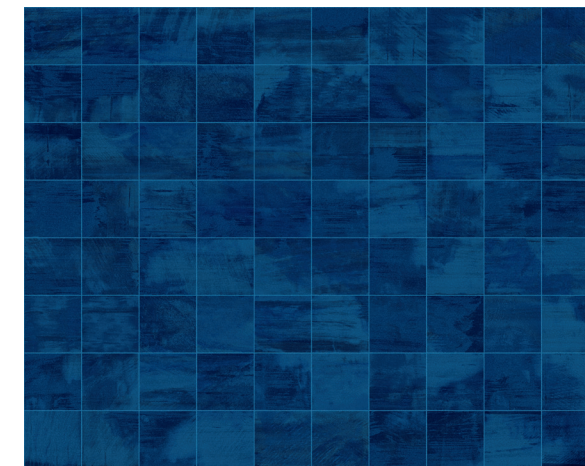

NOUR BONE  
10X10/4"X4" M62M

NOUR BONE  
6,5X20/2,5"X8" M62M

NOUR COTTO  
10X10/4"X4" M62M

NOUR COTTO  
6,5X20/2,5"X8" M62M

NOUR MIDNIGHT FOREST 6,5X20

## SYMBOLS · SIMBOLOGÍA

**PB** PASTA BLANCA / WHITE BODY / PÂTE BLANCHE

**RE** REVESTIMIENTO / WALL TILE / FAÏENCE

**\*B** BRILLO / SHINE / BRILLANT

**CR** CRAQUELADO / CRACKLED/ CRAQUELÉ

**V4** VARIACION FUERTE / SUBSTANTIAL VARIATION / FORTE VARIATION