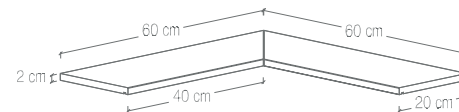

 2pcs  45°

Battiscopa Bullnose
Plinthe à bord arrondi
Stehsockel
cm 7x120 - 2³/₄"x47¹/₄"

Gradino Step tread
Nez de marche Stufenplatte
cm 30x120 - 11³/₄"x47¹/₄"

Art. 9690
cm 20x120 - 7⁷/₈"x47¹/₄"

Art. 9691 
cm 60x60 - 23⁵/₈"x23⁵/₈"

Art. 9692 
cm 60x60 - 23⁵/₈"x23⁵/₈"

Art. 9685 Griglia
cm 13x40 - 5¹/₈"x15³/₄"

Art. 9686 Griglia angolare 
cm 13x40 - 5¹/₈"x15³/₄"

DECORI DECORS DÉCORS DEKORE

chevron A*

cm 31x29,5 - 12¹/₄"x11⁵/₈" dx / sx
su rete on net sur trame auf Netz