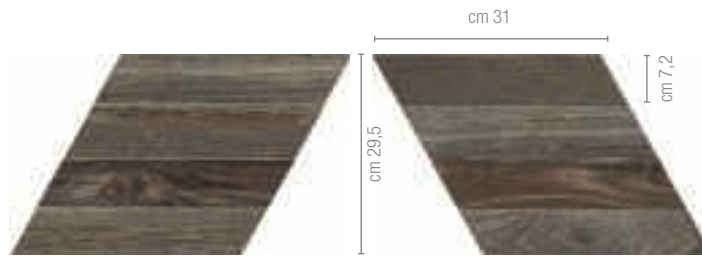

Art. 9692 
cm 60x60 - 23⁵/₈"x23⁵/₈"

Art. 9685 Griglia
cm 13x40 - 5¹/₈"x15³/₄"

Art. 9686 Griglia angolare 
cm 13x40 - 5¹/₈"x15³/₄"

DECORI DECORS DÉCORS DEKORE

chevron A*

cm 31x29,5 - 12¹/₄"x11⁵/₈" dx / sx
su rete on net sur trame auf Netz