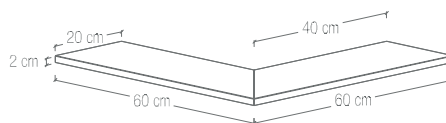

				
Formati Sizes Formats Formate	cm 20x120 7 ⁷ / ₈ "x47 ¹ / ₄ "	cm 40x120 15 ³ / ₄ "x47 ¹ / ₄ "	cm 60x120 23 ⁵ / ₈ "x47 ¹ / ₄ "	cm 25x151 9 ⁷ / ₈ "x59 ¹ / ₂ "
Superfici Surfaces Surfaces Oberflächen				
	mm 9	mm 20	mm 9	mm 10

 2pcs  45°

Battiscopa Bullnose
Plinthe à bord arrondi
Stehsockel
cm 7x120 - 2³/₄"x47¹/₄"

Gradino Step tread
Nez de marche Stufenplatte
cm 30x120 - 11³/₄"x47¹/₄"

Art. 9690
cm 20x120 - 7⁷/₈"x47¹/₄"

Art. 9691 
cm 60x60 - 23⁵/₈"x23⁵/₈"

Art. 9692 
cm 60x60 - 23⁵/₈"x23⁵/₈"

Art. 9685 Griglia
cm 13x40 - 5¹/₈"x15³/₄"

Art. 9686 Griglia angolare 
cm 13x40 - 5¹/₈"x15³/₄"

DECORI DECORS DÉCORS DEKORE

chevron A*

cm 31x29,5 - 12¹/₄"x11⁵/₈" dx / sx
su rete on net sur trame auf Netz