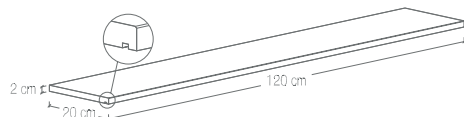

 2pcs  45°

Battiscopa Bullnose
Plinthe à bord arrondi
Stehsockel
cm 7x120 - 2³/₄"x47¹/₄"

Gradino Step tread
Nez de marche Stufenplatte
cm 30x120 - 11³/₄"x47¹/₄"

Art. 9690
cm 20x120 - 7⁷/₈"x47¹/₄"

Art. 9691 
cm 60x60 - 23⁵/₈"x23⁵/₈"

Art. 9692 
cm 60x60 - 23⁵/₈"x23⁵/₈"

Art. 9685 Griglia
cm 13x40 - 5¹/₈"x15³/₄"

Art. 9686 Griglia angolare 
cm 13x40 - 5¹/₈"x15³/₄"

DECORI DECORS DÉCORS DEKORE

chevron A*

cm 31x29,5 - 12¹/₄"x11⁵/₈" dx / sx
su rete on net sur trame auf Netz