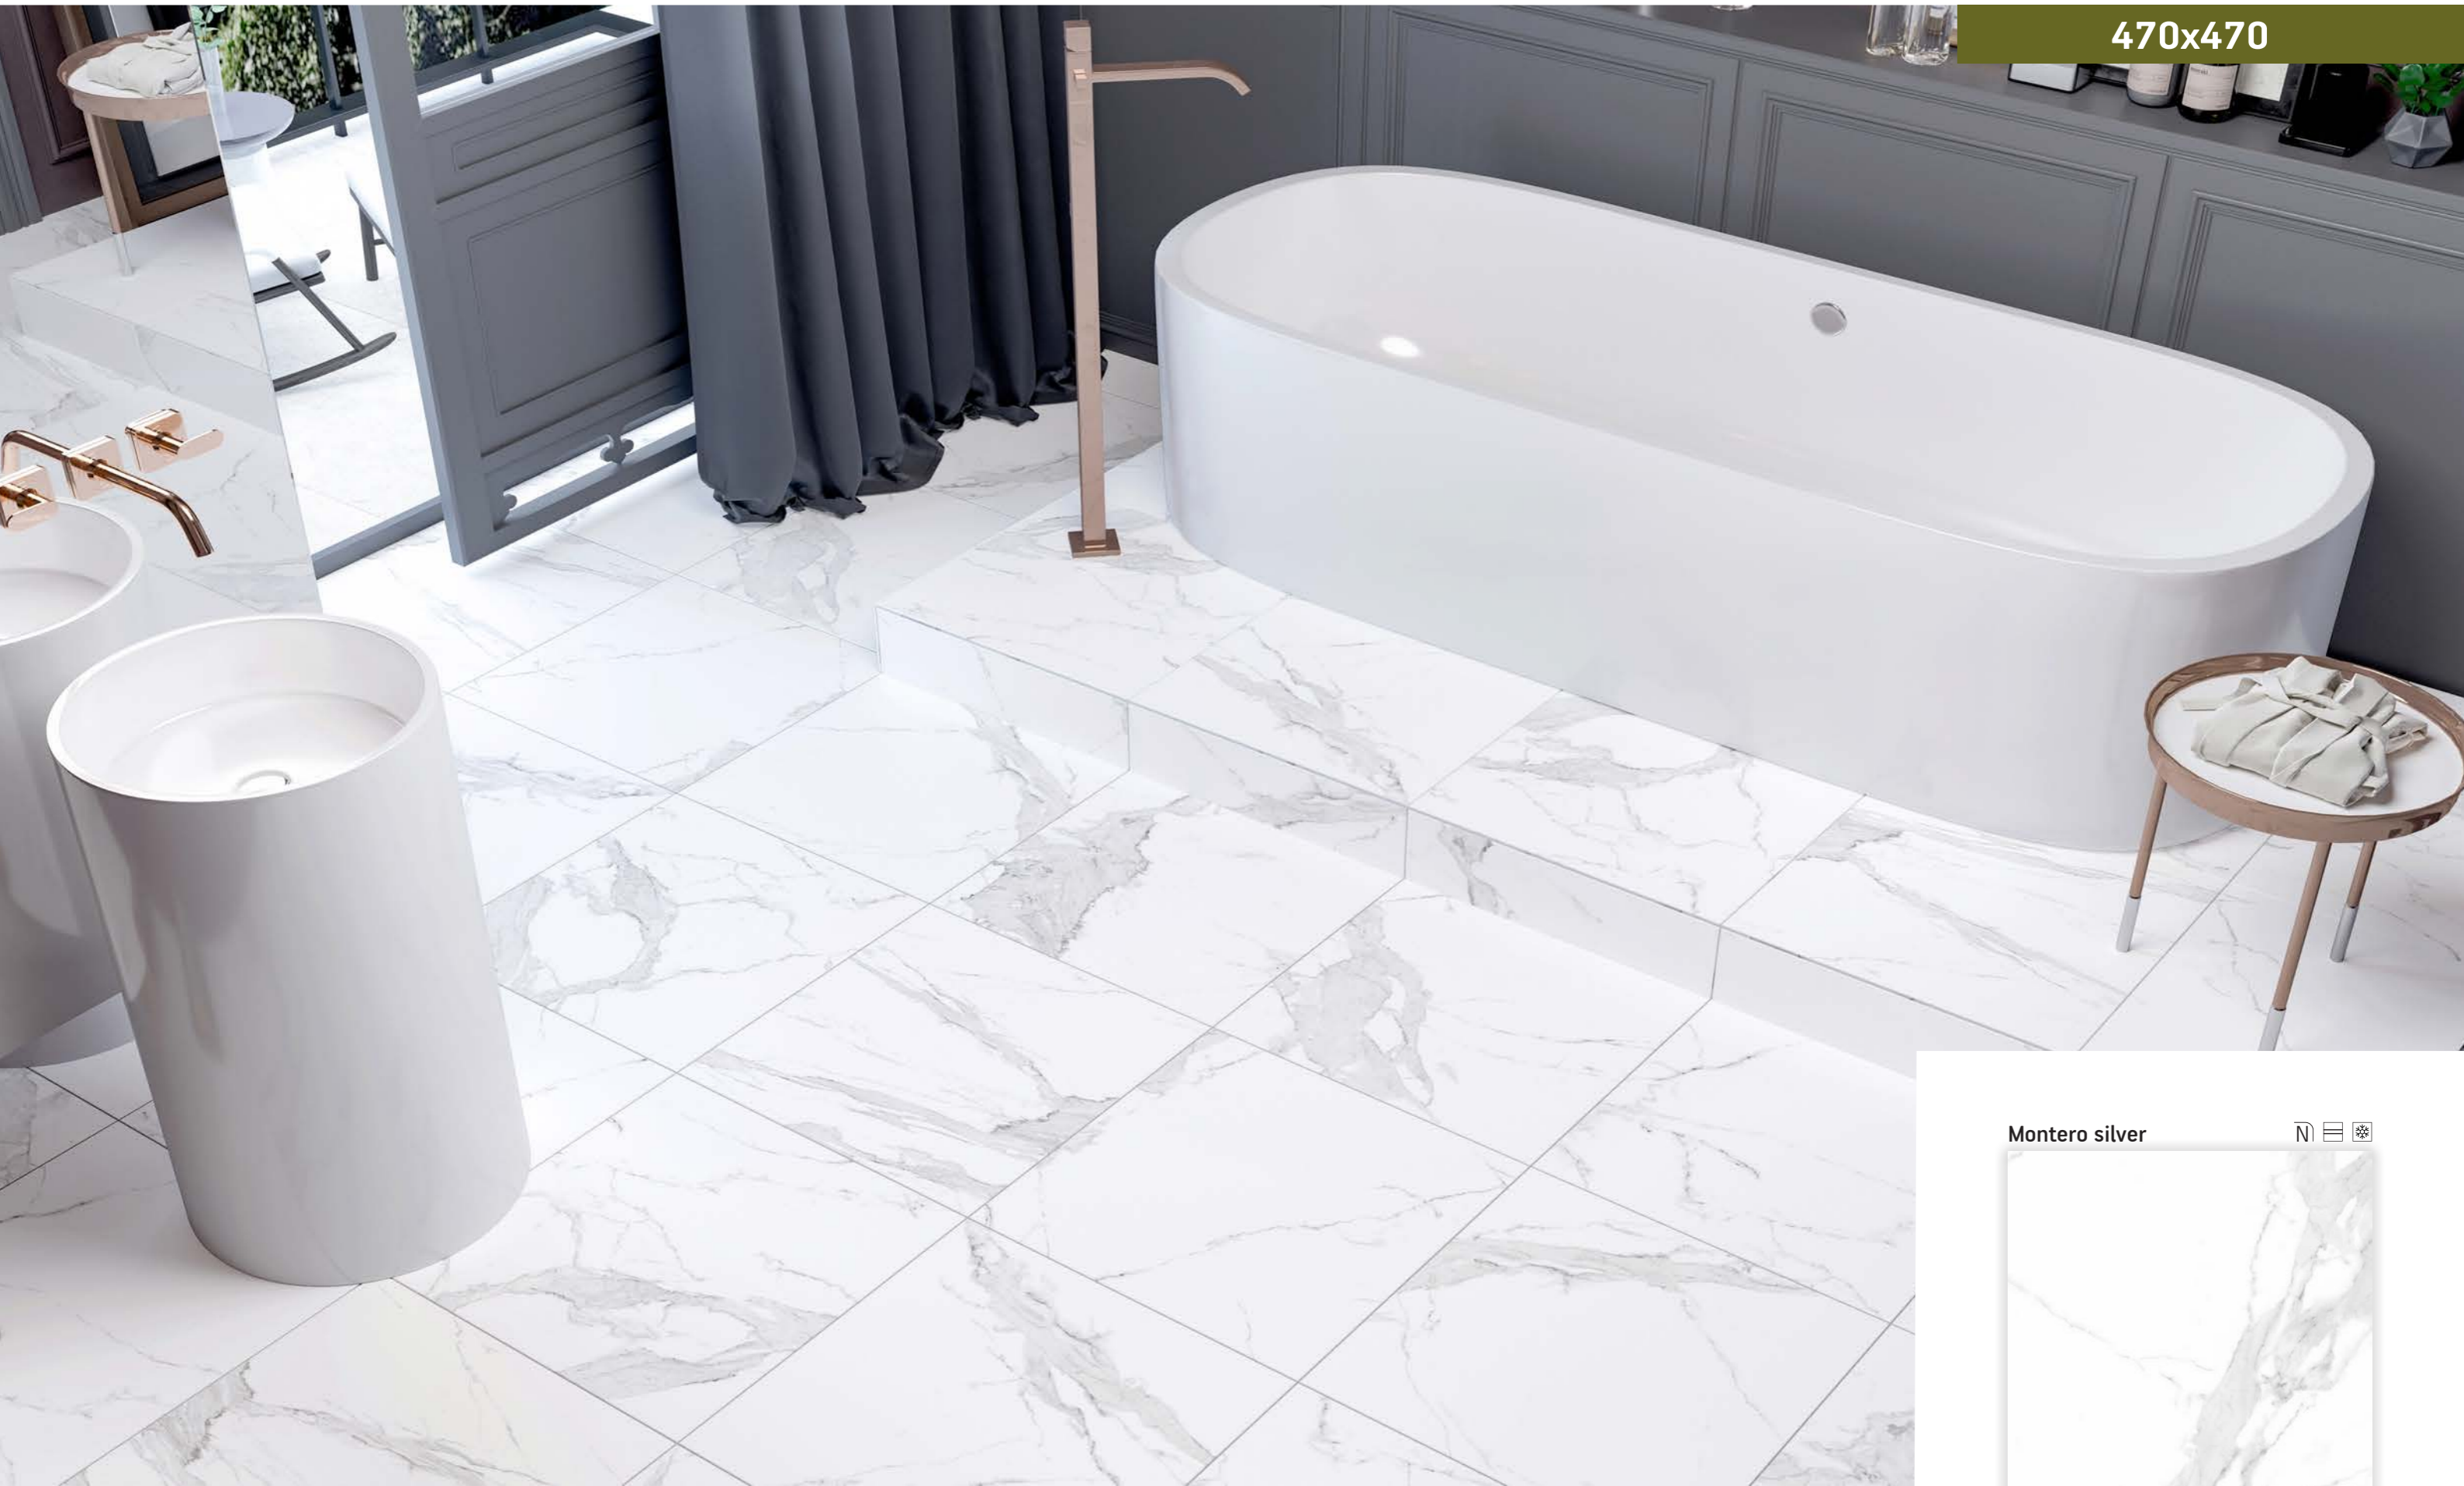

470x470

Montero silver

NEW ▶ 470x470x8 mm | soft mat

MJQ25F34700B

MONTERO