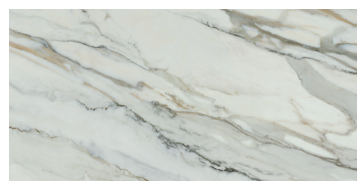

M RU5 ARABESCATO CORCHIA MATT RECT 60X120 / 24"X48" J53/M

RL4 ARABESCATO CORCHIA POL RECT 60X120 / 24"X48" J89/M