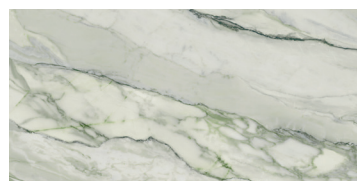

M RU5 ARABESCATO GREEN MATT RECT 60X120 / 24"X48" J53/M

RL4 ARABESCATO GREEN POL RECT 60X120 / 24"X48" J89/M