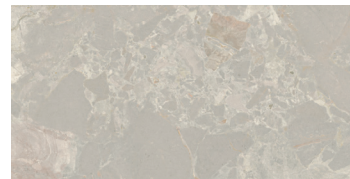

AURORA GREY HONED RECT
60X120 /24"X48" L77/M