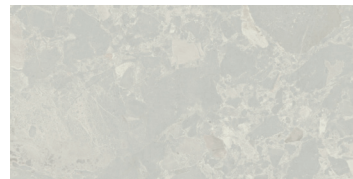

AURORA

120X120 - 60X120 / 48"X48" - 24"X48"

AURORA WHITE HONED RECT
60X120 /24"X48" L77/M