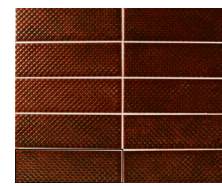

MIMOSA DIAMOND
6,5X20 / 2,5"X8" M63 /M

CAPELLA DIAMOND
6,5X20 / 2,5"X8" M63 /M

GENUINE AMBER
6,5X20 / 2,5"X8" M62 /M

MIMOSA AMBER
6,5X20 / 2,5"X8" M63 /M

CAPELLA AMBER
6,5X20 / 2,5"X8" M63 /M

GENUINE GARNET
6,5X20 / 2,5"X8" M62 /M