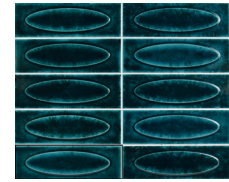

CAPELLA ZAFIRE
6,5X20 / 2,5"X8" M63 /M