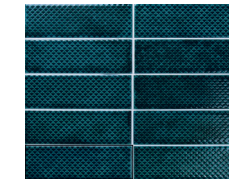

MIMOSA ZAFIRE
6,5X20 / 2,5"X8" M63 /M