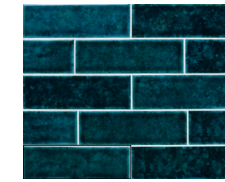

MIMOSA GARNET
6,5X20 / 2,5"X8" M63 /M

CAPELLA GARNET
6,5X20 / 2,5"X8" M63 /M

10X10 - 6,5X20 /4"X4" - 2,5"X8"

GENUINE EMERALD
6,5X20 / 2,5"X8" M62 /M

MIMOSA EMERALD
6,5X20 / 2,5"X8" M63 /M

CAPELLA EMERALD
6,5X20 / 2,5"X8" M63 /M