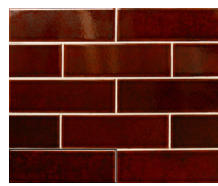

MIMOSA DIAMOND
6,5X20 / 2,5"X8" M63 /M

CAPELLA DIAMOND
6,5X20 / 2,5"X8" M63 /M

GENUINE AMBER
6,5X20 / 2,5"X8" M62 /M

MIMOSA AMBER
6,5X20 / 2,5"X8" M63 /M

CAPELLA AMBER
6,5X20 / 2,5"X8" M63 /M

GENUINE GARNET
6,5X20 / 2,5"X8" M62 /M