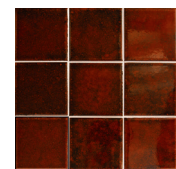

GENUINE GARNET
10X10 / 4"X4" M62 /M