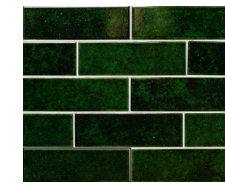

10X10 - 6,5X20 /4"X4" - 2,5"X8"

GENUINE EMERALD
6,5X20 / 2,5"X8" M62 /M