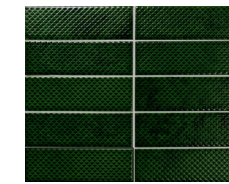

MIMOSA GARNET
6,5X20 / 2,5"X8" M63 /M

CAPELLA GARNET
6,5X20 / 2,5"X8" M63 /M

10X10 - 6,5X20 /4"X4" - 2,5"X8"

GENUINE EMERALD
6,5X20 / 2,5"X8" M62 /M

MIMOSA EMERALD
6,5X20 / 2,5"X8" M63 /M

CAPELLA EMERALD
6,5X20 / 2,5"X8" M63 /M