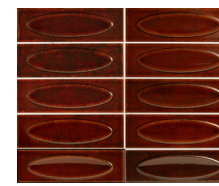

CAPELLA GARNET
6,5X20 / 2,5"X8" M63 /M