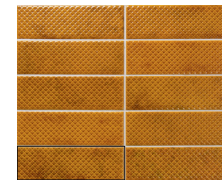

MIMOSA EMERALD
10X10 / 4"X4" M63 /M

ACRUX EMERALD
10X10 / 4"X4" M63 /M

GENUINE ZAFIRE
10X10 / 4"X4" M62 /M

MIMOSA ZAFIRE
10X10 / 4"X4" M63 /M

ACRUX ZAFIRE
10X10 / 4"X4" M63 /M

GENUINE DIAMOND
6,5X20 / 2,5"X8" M62 /M

MIMOSA DIAMOND
6,5X20 / 2,5"X8" M63 /M

CAPELLA DIAMOND
6,5X20 / 2,5"X8" M63 /M

GENUINE AMBER
6,5X20 / 2,5"X8" M62 /M

MIMOSA AMBER
6,5X20 / 2,5"X8" M63 /M

CAPELLA AMBER
6,5X20 / 2,5"X8" M63 /M

GENUINE GARNET
6,5X20 / 2,5"X8" M62 /M