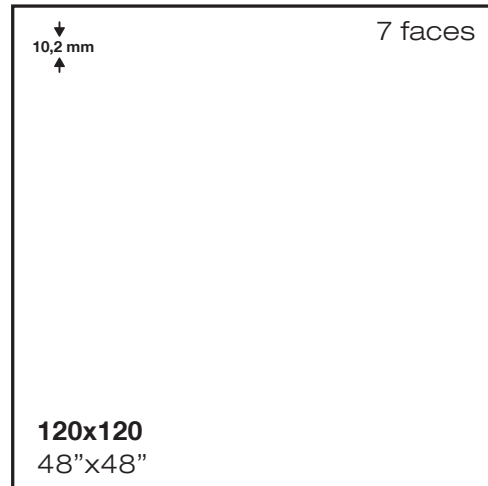

# slash

pavimento \_ porcelánico \_ lappato matificado \_ rectificado  
 floor tile \_ porcelain \_ honned lappato \_ rectified

## PACKING & SPECIAL PIECES

	Pc/Cj	M2/Cj	Cj/PI	M2/PI	Kg/Cj	Kg/PI		Rect. Mate
<b>60x120</b>	2	1,44	32	46,08	34,5	1124	<b>60x120</b>	MP322
<b>120x120</b>	1	1,44	36	51,84	36,36	1328,96	<b>120x120</b>	MP332

Slash grey 120x120 / 48"x48"

grey

black