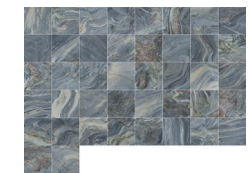

ape grupo

STONE
INSPIRATION

DEEP BLUE

NEW COLLECTION

DEEP BLUE PINK 1,5X1,5 / ARGILLAE GOBI RECT 1,20X1,20 / ARGILLAE NEVE RECT 1,20X1,20 / MURUS NIX 7X28 / MURUS TERRA 7X28

ape grupo

GLASS MOSAIC DEEP BLUE OXID 31,5X39,6 (2,5X2,5) / PAR ANGULO PISCINA EXT. BOURG 28X28 / PAR ANGULO PISCINA INT. BOURG 33X33 / PELDAÑO RECTO ANT. C3 BOURG 33X120 / BORDE PISCINA BOURG 28X66,5 / ANTI-SLIP BOURG RECT 60X120

DEEP BLUE OXID 15X15/ PELDAÑO RECTO ANT. C3 BURLINGTON IVORY 33X120 / ANTI-SLIP BURLINGTON IVORY RECT 75X75/ BURLINGTON IVORY RECT 60X120

DEEP BLUE

30X60 / 12"X24"

DEEP BLUE OXID
30X60/12"X24" J98/M

VARIACIÓN DE DISEÑO . GRAPHIC FACES

DEEP BLUE OXID
30X60/12"X24"

DEEP BLUE OXID
15X15/6"X6"

DEEP BLUE PINK
15X15/6"X6"

15X15/6"X6"

DEEP BLUE OXID
15X15/6"X6" R59/M

DEEP BLUE PINK
15X15/6"X6" R59/M

31,5X39,6(2,5X2,5)

GLASS MOSAIC DEEP BLUE OXID
31,5X39,6(2,5X2,5) / 12"X15,6" V05/M