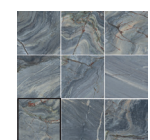

DEEP BLUE OXID 15X15/ PELDAÑO RECTO ANT. C3 BURLINGTON IVORY 33X120 / ANTI-SLIP BURLINGTON IVORY RECT 75X75/ BURLINGTON IVORY RECT 60X120

DEEP BLUE

30X60 / 12"X24"

DEEP BLUE OXID
30X60/12"X24" J98/M

VARIACIÓN DE DISEÑO . GRAPHIC FACES

DEEP BLUE OXID
30X60/12"X24"

DEEP BLUE OXID
15X15/6"X6"

DEEP BLUE PINK
15X15/6"X6"

15X15/6"X6"

DEEP BLUE OXID
15X15/6"X6" R59/M

DEEP BLUE PINK
15X15/6"X6" R59/M

31,5X39,6(2,5X2,5)

GLASS MOSAIC DEEP BLUE OXID
31,5X39,6(2,5X2,5) / 12"X15,6" V05/M

SYMBOLS • SIMBOLOGÍA

- P** PORCELÁNICO / PORCELAIN TILES / GRÈS CERÁME
- M** MATE/ MATT / MAT
- VITREO/ GLASS/ PÂTE DE VERRE**
- V4** VARIACION FUERTE / SUBSTANTIAL VARIATION / FORTE VARIATION
- (DCOF) >0,58**