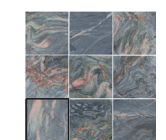

DEEP BLUE OXID
30X60/12"X24"

DEEP BLUE OXID
15X15/6"X6"

DEEP BLUE PINK
15X15/6"X6"

15X15/6"X6"

DEEP BLUE OXID
15X15/6"X6" R59/M

DEEP BLUE PINK
15X15/6"X6" R59/M

31,5X39,6(2,5X2,5)

GLASS MOSAIC DEEP BLUE OXID
31,5X39,6(2,5X2,5) / 12"X15,6" V05/M

SYMBOLS • SIMBOLOGÍA

- P** PORCELÁNICO / PORCELAIN TILES / GRÈS CERÁME
- M** MATE/ MATT / MAT
- VITREO/ GLASS/ PÂTE DE VERRE**
- V4** VARIACION FUERTE / SUBSTANTIAL VARIATION / FORTE VARIATION
- (DCOF) >0,58**