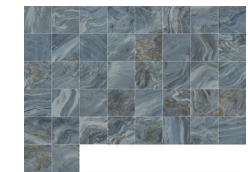

ape grupo

STONE
INSPIRATION

DEEP BLUE

NEW COLLECTION

DEEP BLUE PINK 1,5X1,5 / ARGILLAE GOBI RECT 1,20X1,20 / ARGILLAE NEVE RECT 1,20X1,20 / MURUS NIX 7X28 / MURUS TERRA 7X28

ape grupo

GLASS MOSAIC DEEP BLUE OXID 31,5X39,6 (2,5X2,5) / PAR ANGULO PISCINA EXT. BOURG 28X28 / PAR ANGULO PISCINA INT. BOURG 33X33 / PELDAÑO RECTO ANT. C3 BOURG 33X120 / BORDE PISCINA BOURG 28X66,5 / ANTI-SLIP BOURG RECT 60X120

DEEP BLUE OXID 15X15/ PELDAÑO RECTO ANT. C3 BURLINGTON IVORY 33X120 / ANTI-SLIP BURLINGTON IVORY RECT 75X75/ BURLINGTON IVORY RECT 60X120

DEEP BLUE

30X60 / 12"X24"

DEEP BLUE OXID
30X60/12"X24" J98/M

VARIACIÓN DE DISEÑO . GRAPHIC FACES

DEEP BLUE OXID
30X60/12"X24"

DEEP BLUE OXID
15X15/6"X6"

DEEP BLUE PINK
15X15/6"X6"

15X15/6"X6"

DEEP BLUE OXID
15X15/6"X6" R59/M

DEEP BLUE PINK
15X15/6"X6" R59/M

31,5X39,6(2,5X2,5)

GLASS MOSAIC DEEP BLUE OXID
31,5X39,6(2,5X2,5) / 12"X15,6" V05/M