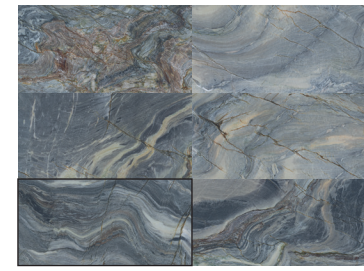

DEEP BLUE

The sea water unfolds before our eyes an extraordinary variety of blues, ranging from the navy blue to the turquoise of the paradisiacal white sand beaches. The iconic images of the depths of the sea, coral reefs and posidonia meadows have inspired Deep Blue, a collection by APE Grupo designed for outdoor use and swimming pools. This collection is created for the most daring architectures, capable of creating sophisticated atmospheres. It is, in short, a superb material capable of enhancing the beauty of any outdoor space.

El agua del mar despliega ante nuestros ojos una variedad de azules extraordinaria, que va desde el azul marino hasta el turquesa de las playas paradisíacas de arena blanca. Las icónicas imágenes de las profundidades del mar, de los arrecifes de corales y las praderas de posidonia han inspirado Deep Blue, una colección de APE Grupo pensada para exteriores y piscinas. Esta colección está creada para las arquitecturas más audaces, capaz de crear atmósferas sofisticadas. Se trata, en definitiva, de un material soberbio capaz de realzar la belleza de cualquier espacio exterior.

ape grupo

STONE
INSPIRATION

DEEP BLUE

NEW COLLECTION

DEEP BLUE PINK 1,5X1,5 / ARGILLAE GOBI RECT 1,20X1,20 / ARGILLAE NEVE RECT 1,20X1,20 / MURUS NIX 7X28 / MURUS TERRA 7X28

ape grupo

GLASS MOSAIC DEEP BLUE OXID 31,5X39,6 (2,5X2,5) / PAR ANGULO PISCINA EXT. BOURG 28X28 / PAR ANGULO PISCINA INT. BOURG 33X33 / PELDAÑO RECTO ANT. C3 BOURG 33X120 / BORDE PISCINA BOURG 28X66,5 / ANTI-SLIP BOURG RECT 60X120

DEEP BLUE OXID 15X15/ PELDAÑO RECTO ANT. C3 BURLINGTON IVORY 33X120 / ANTI-SLIP BURLINGTON IVORY RECT 75X75/ BURLINGTON IVORY RECT 60X120

DEEP BLUE

30X60 / 12"X24"

DEEP BLUE OXID
30X60/12"X24" J98/M

VARIACIÓN DE DISEÑO . GRAPHIC FACES