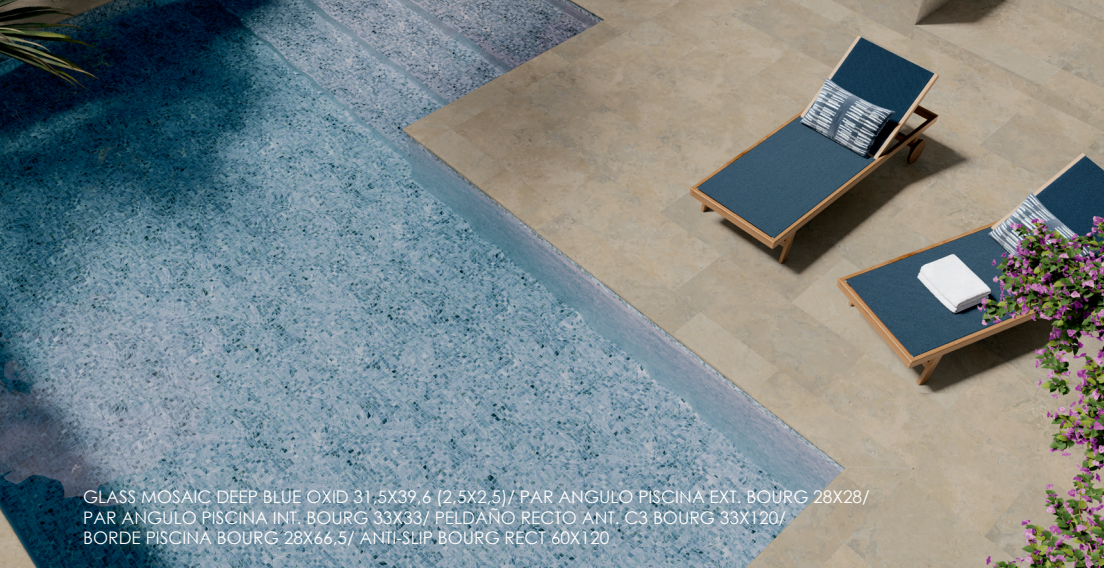

DEEP BLUE OXID 15X15/ PELDAÑO RECTO ANT. C3 BURLINGTON IVORY 33X120 / ANTI-SLIP BURLINGTON IVORY RECT 75X75/ BURLINGTON IVORY RECT 60X120

GLASS MOSAIC DEEP BLUE OXID 31,5X39,6 (2,5X2,5) / PAR ANGULO PISCINA EXT. BOURG 28X28 / PAR ANGULO PISCINA INT. BOURG 33X33 / PELDAÑO RECTO ANT. C3 BOURG 33X120 / BORDE PISCINA BOURG 28X66,5 / ANTI-SLIP BOURG RECT 60X120