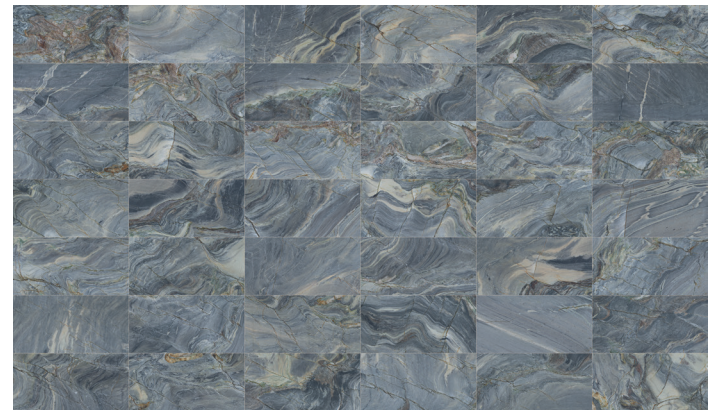

DEEP BLUE

The sea water unfolds before our eyes an extraordinary variety of blues, ranging from the navy blue to the turquoise of the paradisiacal white sand beaches. The iconic images of the depths of the sea, coral reefs and posidonia meadows have inspired Deep Blue, a collection by APE Grupo designed for outdoor use and swimming pools. This collection is created for the most daring architectures, capable of creating sophisticated atmospheres. It is, in short, a superb material capable of enhancing the beauty of any outdoor space.

El agua del mar despliega ante nuestros ojos una variedad de azules extraordinaria, que va desde el azul marino hasta el turquesa de las playas paradisíacas de arena blanca. Las icónicas imágenes de las profundidades del mar, de los arrecifes de corales y las praderas de posidonia han inspirado Deep Blue, una colección de APE Grupo pensada para exteriores y piscinas. Esta colección está creada para las arquitecturas más audaces, capaz de crear atmósferas sofisticadas. Se trata, en definitiva, de un material soberbio capaz de realzar la belleza de cualquier espacio exterior.

DEEP BLUE OXID 15X15/ PELDAÑO RECTO ANT. C3 BURLINGTON IVORY 33X120 / ANTI-SLIP BURLINGTON IVORY RECT 75X75/ BURLINGTON IVORY RECT 60X120

DEEP BLUE

30X60 / 12"X24"

DEEP BLUE OXID
30X60/12"X24" J98/M

VARIACIÓN DE DISEÑO . GRAPHIC FACES

DEEP BLUE OXID 15X15/ ANTI-SLIP ILLINOIS GREY RECT 60X120