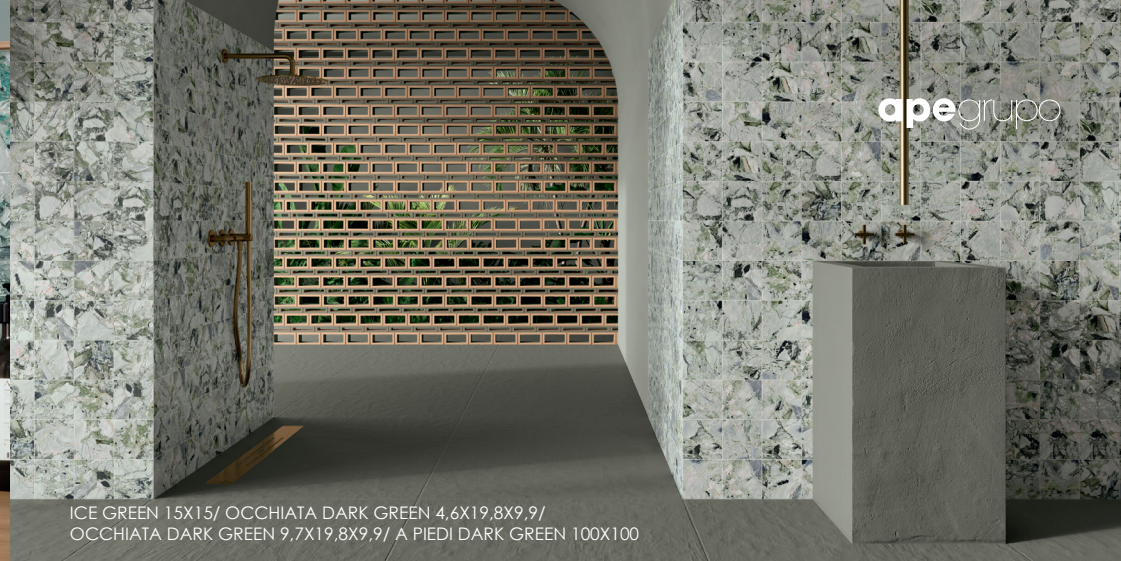

MARBLE
INSPIRATION

ICE

NEW COLLECTION

apeggrupo

SYMBOLS • SIMBOLOGÍA

- BRILLO / SHINE / BRILLANT
- PORCELÁNICO / PORCELAIN TILES / GRÈS CERÁME
- VARIACION MODERADA / MODERATE VARIATION / VARIATION MODÉRÉE
- ANTIHIELO / FROST PROOF RÉSISTANT AU GEL
- VARIACIÓN DE DISEÑO / GRAPHIC FACES / TAMPONS DIFFÉRENTS:
45 PIEZAS / FACES / PIÈCES

CASALE COTTO RECT 120X120 / PELDAÑO RECTO ANT. C3 CASALE COTTO 33X120 / ICE CORAL 15X15

apeggrupo

ICE BERILO 15X15

ICE GREEN 15X15/ OCCHIATA DARK GREEN 4,6X19,8X9,9/
OCCHIATA DARK GREEN 9,7X19,8X9,9/ A PIEDI DARK GREEN 100X100

ICE

Ice captures the essence of majestic Arctic landscapes, bringing the richness and splendour of regions like Alaska into your home. With stunning graphics that evoke the purity of frozen lands, its white veining mimics the cracks in ice, creating a sense of calm and serenity.

Ice captura la esencia de los majestuosos paisajes árticos, trasladando a tu hogar la riqueza y el esplendor de regiones como Alaska. Con una gráfica impresionante que evoca la pureza de las tierras heladas, sus vetas blancas imitan las grietas del hielo, creando una sensación de calma y serenidad. Cada pieza de Ice es un tributo a la tranquilidad de los parajes invernales, con un acabado brillante que acentúa su elegancia y sofisticación. Imagina tus baños y áreas de piscina transformados en oasis de paz, donde el contraste con el entorno resalta aún más su belleza serena.