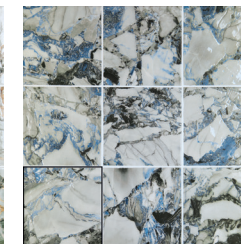

CASALE COTTO RECT 120X120 / PELDAÑO RECTO ANT. C3 CASALE COTTO 33X120 / ICE CORAL 15X15

apeggrupo

ICE BERILO 15X15

ICE GREEN 15X15/ OCCHIATA DARK GREEN 4,6X19,8X9,9/
OCCHIATA DARK GREEN 9,7X19,8X9,9/ A PIEDI DARK GREEN 100X100

ICE

Ice captures the essence of majestic Arctic landscapes, bringing the richness and splendour of regions like Alaska into your home. With stunning graphics that evoke the purity of frozen lands, its white veining mimics the cracks in ice, creating a sense of calm and serenity.

Ice captura la esencia de los majestuosos paisajes árticos, trasladando a tu hogar la riqueza y el esplendor de regiones como Alaska. Con una gráfica impresionante que evoca la pureza de las tierras heladas, sus vetas blancas imitan las grietas del hielo, creando una sensación de calma y serenidad. Cada pieza de Ice es un tributo a la tranquilidad de los parajes invernales, con un acabado brillante que acentúa su elegancia y sofisticación. Imagina tus baños y áreas de piscina transformados en oasis de paz, donde el contraste con el entorno resalta aún más su belleza serena.

ICE

15X15/6"X6"

ICE BERILO
15X15 / 6''X6'' L37/M

ICE CORAL
15X15 / 6''X6'' L37/M

ICE SAPPHIRE
15X15 / 6''X6'' L37/M

ICE GREEN
15X15 / 6''X6'' L37/M

VARIACIÓN DE DISEÑO . GRAPHIC FACES