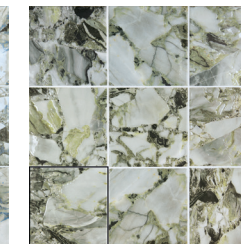

CASALE COTTO RECT 120X120 / PELDAÑO RECTO ANT. C3 CASALE COTTO 33X120 / ICE CORAL 15X15

apeggrupo

ICE BERILO 15X15

ICE GREEN 15X15/ OCCHIATA DARK GREEN 4,6X19,8X9,9/
OCCHIATA DARK GREEN 9,7X19,8X9,9/ A PIEDI DARK GREEN 100X100

ICE

Ice captures the essence of majestic Arctic landscapes, bringing the richness and splendour of regions like Alaska into your home. With stunning graphics that evoke the purity of frozen lands, its white veining mimics the cracks in ice, creating a sense of calm and serenity.

Ice captura la esencia de los majestuosos paisajes árticos, trasladando a tu hogar la riqueza y el esplendor de regiones como Alaska. Con una gráfica impresionante que evoca la pureza de las tierras heladas, sus vetas blancas imitan las grietas del hielo, creando una sensación de calma y serenidad. Cada pieza de Ice es un tributo a la tranquilidad de los parajes invernales, con un acabado brillante que acentúa su elegancia y sofisticación. Imagina tus baños y áreas de piscina transformados en oasis de paz, donde el contraste con el entorno resalta aún más su belleza serena.

ICE

15X15/6"X6"

ICE BERILO
15X15 / 6''X6'' L37/M

ICE CORAL
15X15 / 6''X6'' L37/M

ICE SAPPHIRE
15X15 / 6''X6'' L37/M

ICE GREEN
15X15 / 6''X6'' L37/M

VARIACIÓN DE DISEÑO . GRAPHIC FACES