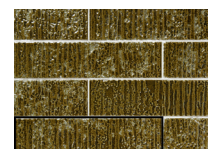

## QUIRKY

6,4X26 / 2,5"X10"

QUIRKY RICE CREAM  
6,4X26/2,5"X10" V16/M

QUIRKY TERRACOTTA  
6,4X26/2,5"X10" V16/M

QUIRKY BASIL GREEN  
6,4X26/2,5"X10" V16/M

QUIRKY ARMY GREEN  
6,4X26/2,5"X10" V16/M

QUIRKY COTTON WHITE  
6,4X26/2,5"X10" V16/M