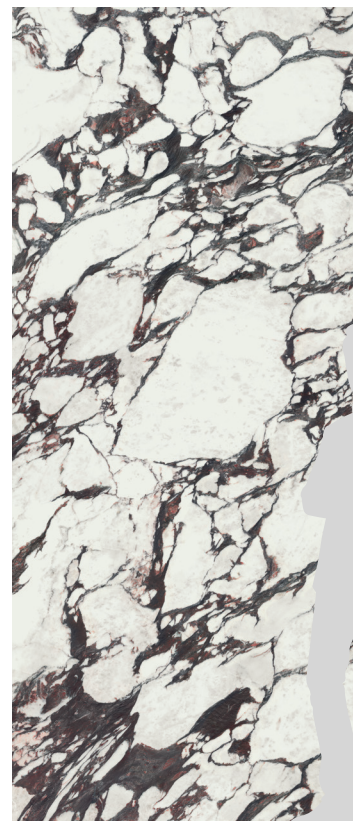

RL5 MEDICEA MARBLE HONED RECT
120X280/48"X110" L91/M

RL4 MEDICEA MARBLE POL RECT
120X280/48"X110" R35/M