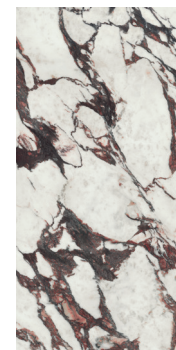

## MEDICEA MARBLE

Medicea is a prestigious and exclusive marble whose first applications date back to Ancient Rome. Some of these spectacular architectures, such as the Duomo of Florence or the Pitti Palace, used Calacatta Viola marble in their spectacular facades. With Medicea we wanted to redefine this precious mineral and perfect its appearance. To do this, we have worked meticulously on the details of the pieces to achieve a white background in which pinkish tones with burgundy shades can be glimpsed.

Medicea es un mármol prestigioso y exclusivo cuyas primeras aplicaciones se remontan a la Antigua Roma. Algunas de estas espectaculares arquitecturas, como el Duomo de Firenze o el Palacio de Pitti, utilizaban el mármol Calacatta Viola en sus espectaculares fachadas. Con Medicea hemos querido resignificar este precioso mineral y perfeccionar su apariencia. Para ello hemos trabajado minuciosamente los detalles de las piezas para conseguir un fondo blanco en el que se intuyen unas rosáceas difuminadas con matices burdeos.

## MEDICEA MARBLE

120X280 - 60X120/48"X110" - 24"X48"

  **RL5** MEDICEA MARBLE HONED RECT  
120X280/48"X110" L91/M

  **RL4** MEDICEA MARBLE POL RECT  
120X280/48"X110" R35/M

  **RL4** MEDICEA MARBLE POL RECT  
60X120/24"X48" J89/M