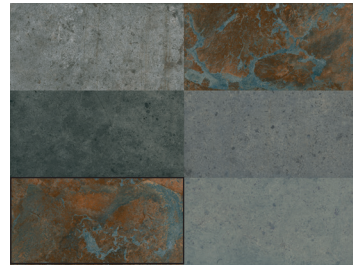

PIERRE DE BALI

30X60 / 12"X24"

PIERRE DE BALI MIX
30X60/12"X24" J27/M