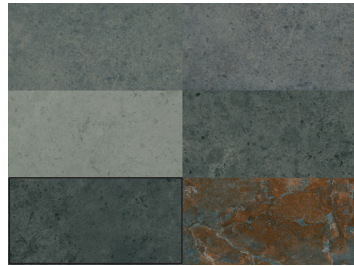

C3 R11 ANTI-SLIP PIERRE DE BALI MIX
30X60/12"X24" N79/M

PELDAÑOS . STEPS