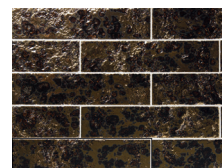

KOI

6,4X26 / 2,5"X10"

KOI CORTEN
6,4X26/2,5"X10" V11/M