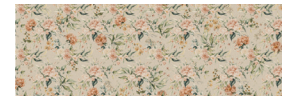

COLORFUL PUMICE RECT
30X90/12"X36" L06/M

CHEVY PUMICE RECT
30X90/12"X36" J93/M

MACBETH PUMICE RECT
30X90/12"X36" J93/M

COLORFUL LEAD RECT
30X90/12"X36" L06/M

CHEVY LEAD RECT
30X90/12"X36" J93/M

DAINTREE LEAD RECT
30X90/12"X36" J93/M

COLORFUL TURQUOISE RECT
30X90/12"X36" L06/M

CHEVY TURQUOISE RECT
30X90/12"X36" J93/M

SELECTA TURQUOISE RECT
30X90/12"X36" J93/M

COLORFUL TIDE RECT
30X90/12"X36" L06/M

COLORFUL MARINE RECT
30X90/12"X36" L06/M

COLORFUL ROUGE RECT
30X90/12"X36" L06/M

ROMANTIC TIDE RECT
30X90/12"X36" J93/M

JULIET MARINE RECT
30X90/12"X36" J93/M

ROMANTIC CHAMPAGNE RECT
30X90/12"X36" J93/M

DECOR SET(3) VIVIANE TIDE
30X90/12"X36" K42/P