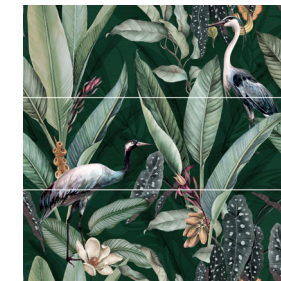

DECOR SET(3) PAIMPONT
30X90/12"X36" K78/P