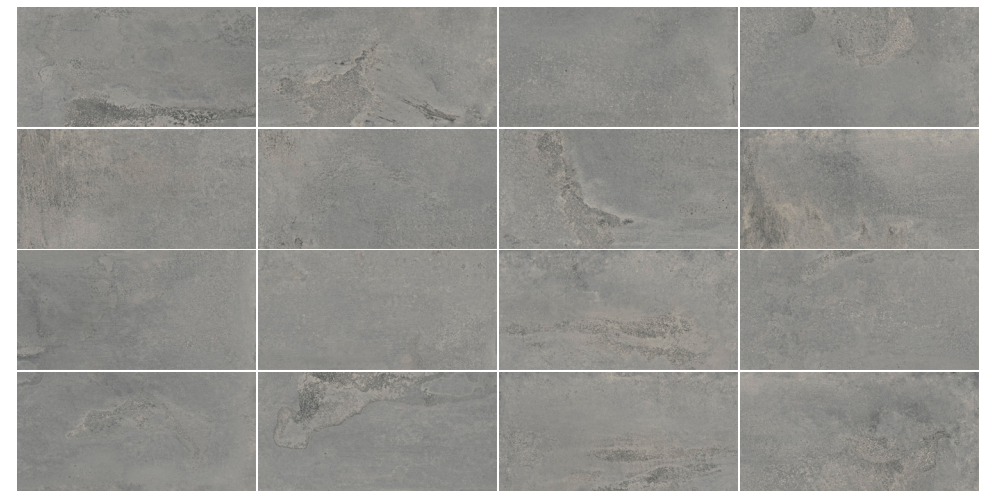

BRITANNIC COPPER LAPATTO RECT
60X120/24"X48" L81/M

BRITANNIC VERDANT LAPATTO RECT
60X120/24"X48" L81/M

BRITANNIC LAVA LAPATTO RECT
60X120/24"X48" L81/M

60X120 / 24"X48"

DECOR SET(2) AB BRITANNIC IRON
60X120/24"X48" K05/P

DECOR SET(2) CD BRITANNIC IRON
60X120/24"X48" K05/P

VARIACIÓN DE DISEÑO . GRAPHIC FACES

SYMBOLS • SIMBOLOGÍA

- RECTIFICADO /RECTIFIED / RECTIFIÉ
- LAPATTO /LAPPED / LAPATTO
- PORCELÁNICO / PORCELAIN TILES / GRÈS CERÁME
- USO RECOMENDADO / RECOMMENED USE - RU4