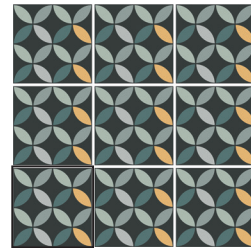

CHROMATIC  
INSPIRATION

# DAHLIA

NEW COLLECTION

DAISY DAY 15X15/ PANSY DAY 15X15/ JASMINE DAY 15X15/ VIOLET DAY 15X15/ DAHLIA DAY 15X15

apegrupo

DAISY DAY 15X15/ ROUGE MATT RECT 60X120/ KOEN NATURALE MATT RECT 20X120

VIOLET NIGHT 15X15/ TORTINE MATT RECT 60X120

# DAHLIA

15X15/6"X6"

M P V1 RUB

DAHLIA DAY  
15X15/6"X6" L33/M

DAISY DAY  
15X15/6"X6" L33/M

JASMINE DAY  
15X15/6"X6" L33/M

DAHLIA NIGHT  
15X15/6"X6" L33/M

DAISY NIGHT  
15X15/6"X6" L33/M

JASMINE NIGHT  
15X15/6"X6" L33/M

PANSY DAY  
15X15/6"X6" L33/M

VIOLET DAY  
15X15/6"X6" L33/M

PANSY NIGHT  
15X15/6"X6" L33/M

VIOLET NIGHT  
15X15/6"X6" L33/M

M P V1 RUB

DAHLIA NIGHT 15X15/ SAVANNAH WHITE 5X25/ TRIANA DESERTO RECT 20X120