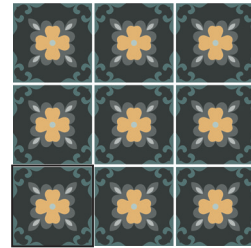

CHROMATIC  
INSPIRATION

# DAHLIA

NEW COLLECTION

DAISY DAY 15X15/ PANSY DAY 15X15/ JASMINE DAY 15X15/ VIOLET DAY 15X15/ DAHLIA DAY 15X15

apegrupo

DAISY DAY 15X15/ ROUGE MATT RECT 60X120/ KOEN NATURALE MATT RECT 20X120

VIOLET NIGHT 15X15/ TORTINE MATT RECT 60X120

# DAHLIA

15X15/6"X6"

M P V1 RUB

DAHLIA DAY  
15X15/6"X6" L33/M

DAISY DAY  
15X15/6"X6" L33/M

JASMINE DAY  
15X15/6"X6" L33/M

DAHLIA NIGHT  
15X15/6"X6" L33/M

DAISY NIGHT  
15X15/6"X6" L33/M

JASMINE NIGHT  
15X15/6"X6" L33/M

PANSY DAY  
15X15/6"X6" L33/M

VIOLET DAY  
15X15/6"X6" L33/M

PANSY NIGHT  
15X15/6"X6" L33/M

VIOLET NIGHT  
15X15/6"X6" L33/M

M P V1 RUB

DAHLIA NIGHT 15X15/ SAVANNAH WHITE 5X25/ TRIANA DESERTO RECT 20X120