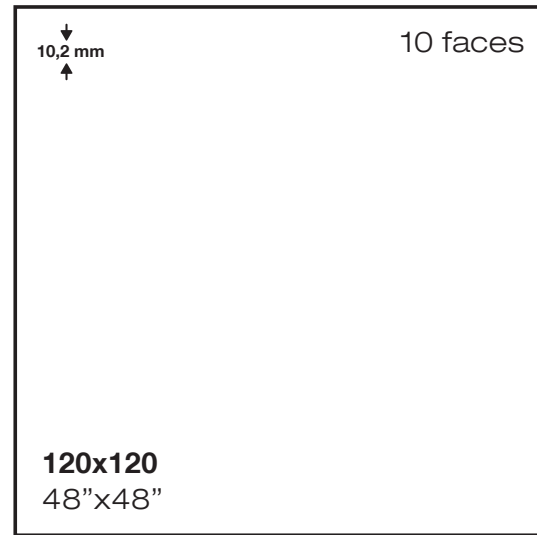

moluka

pavimento _ porcelánico _ granilla pulida _ rectificado
 floor tile _ porcelain _ highly polished _ rectified

PACKING & SPECIAL PIECES

	Pc/Cj	M2/Cj	Cj/PI	M2/PI	Kg/Cj	Kg/PI	Cód.
60x120	2	1,44	32	46,08	34,5	1124	60x120 MP324
120x120	1	1,44	36	51,84	36,36	1328,96	120x120 MP334